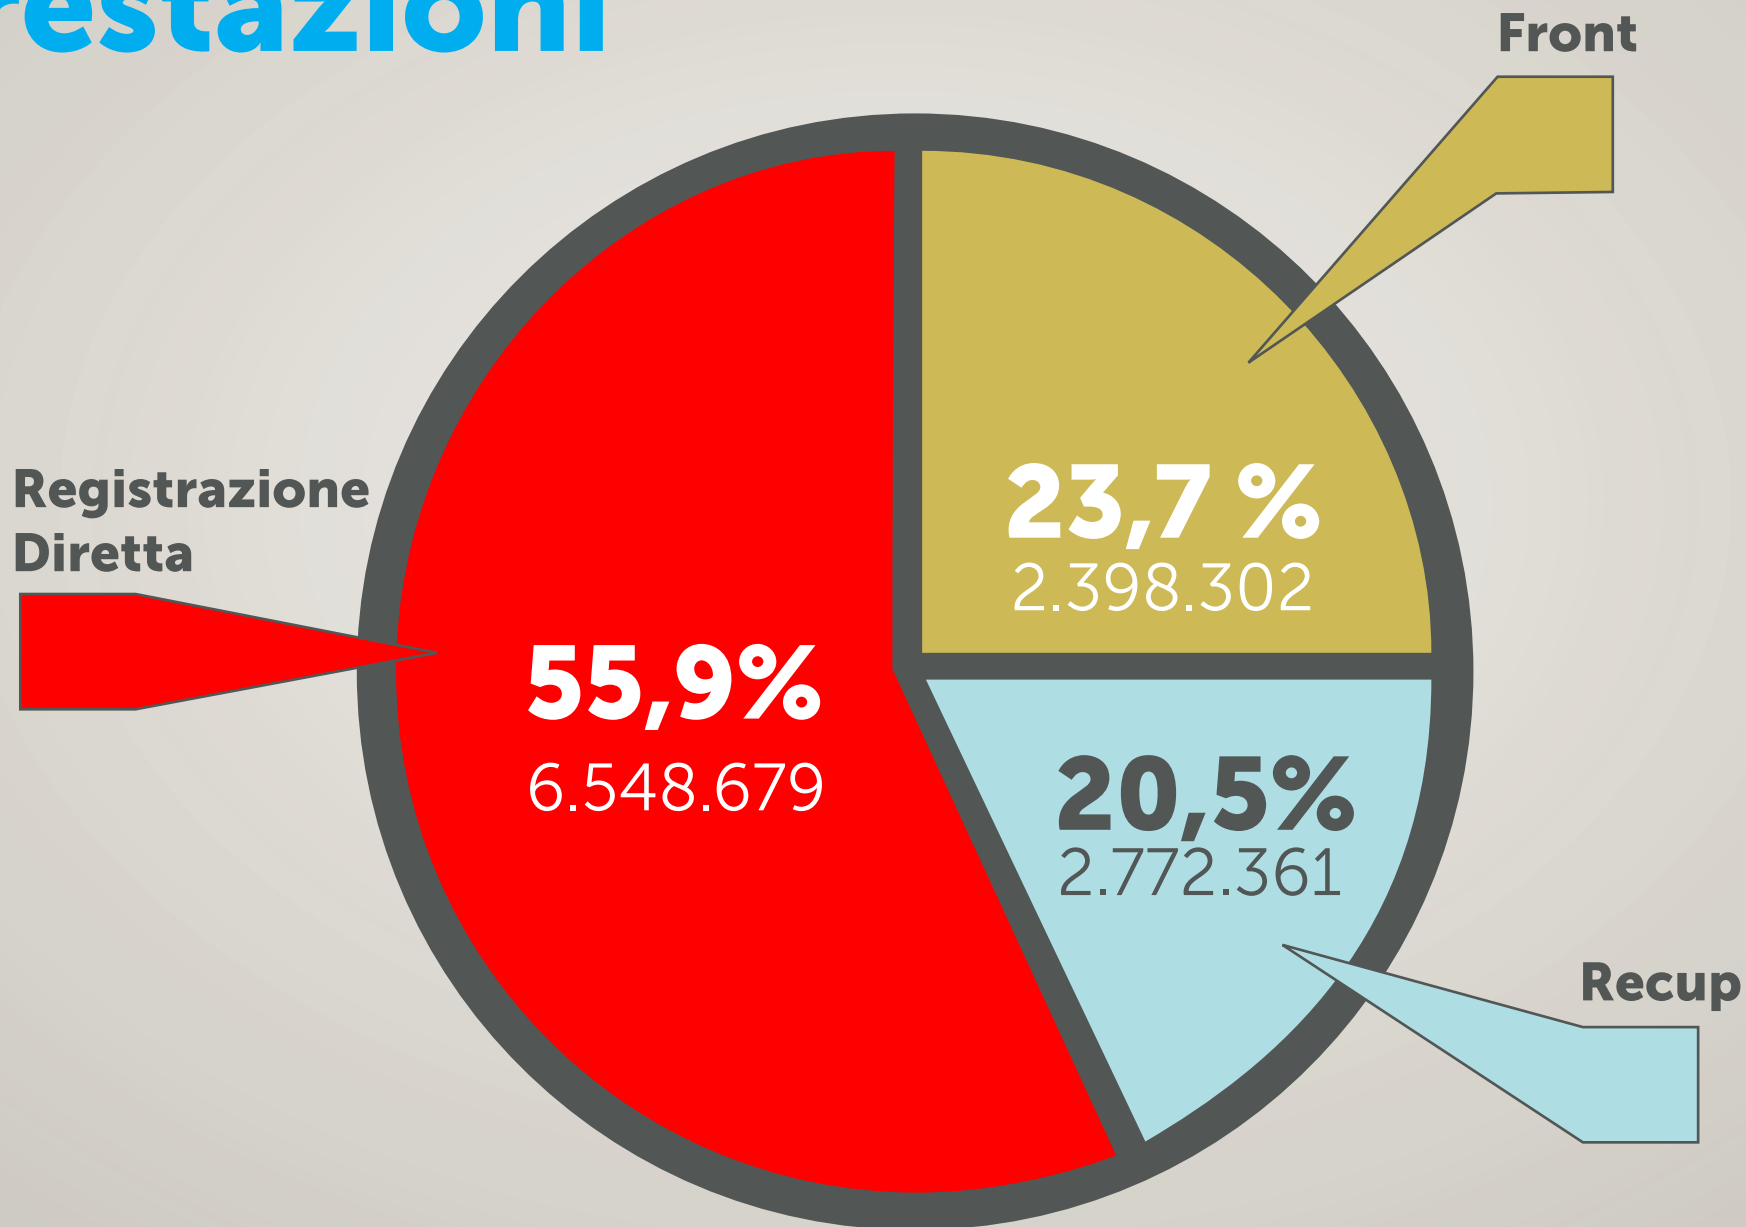

Prestazioni