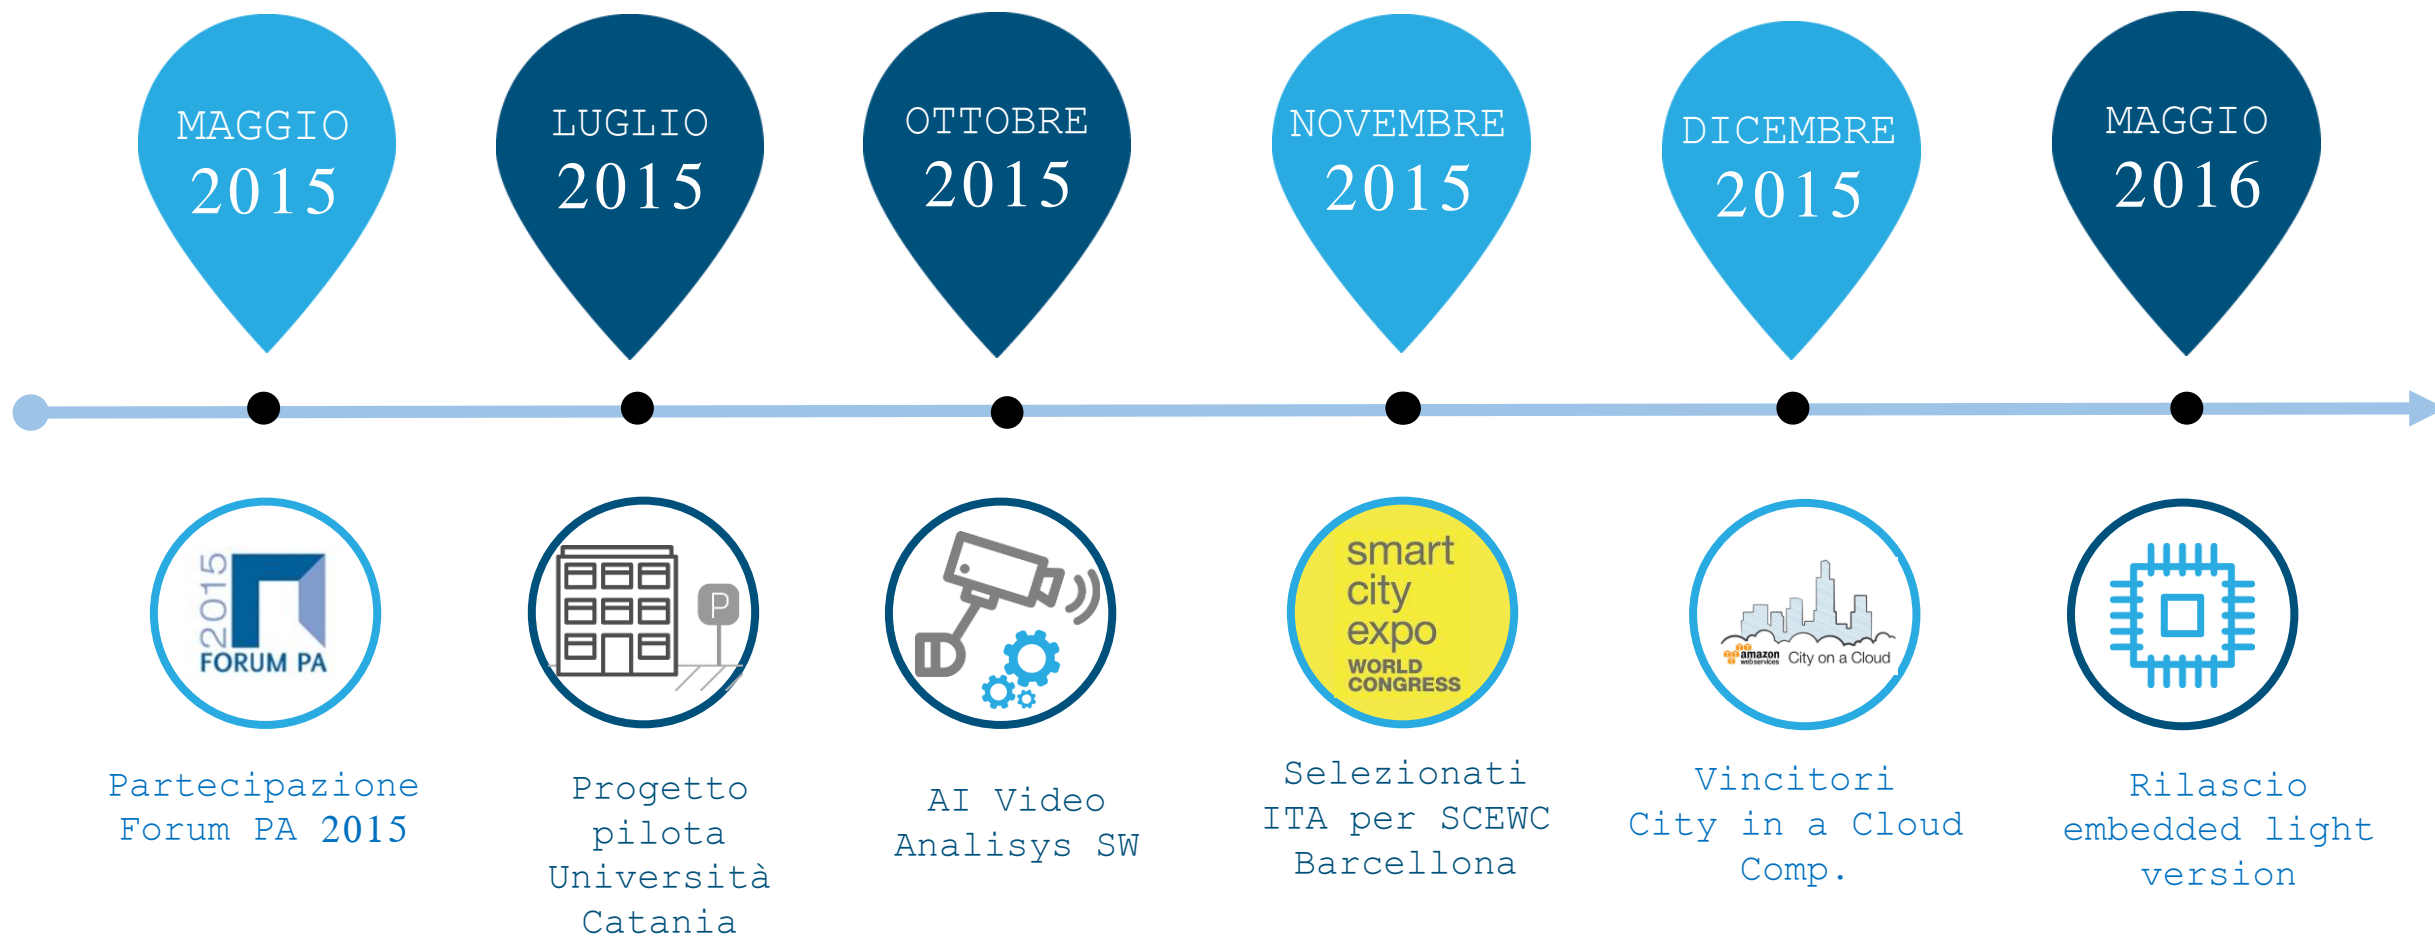

INFRASTRUTTURA COMPLETA

Telecamere
Embedded
Software
Mobile APP

LIGHT

INTEGRAZIONE SU
ESISTENTE

Embedded
Software
Mobile APP

SUPER LIGHT

Software di gestione per
l'inserimento di posti
auto privati all'interno
della

Mobile APP

ROADMAP

La Vita è ciò che
accade agli altri
mentre tu **cerchi**

PARK SMART