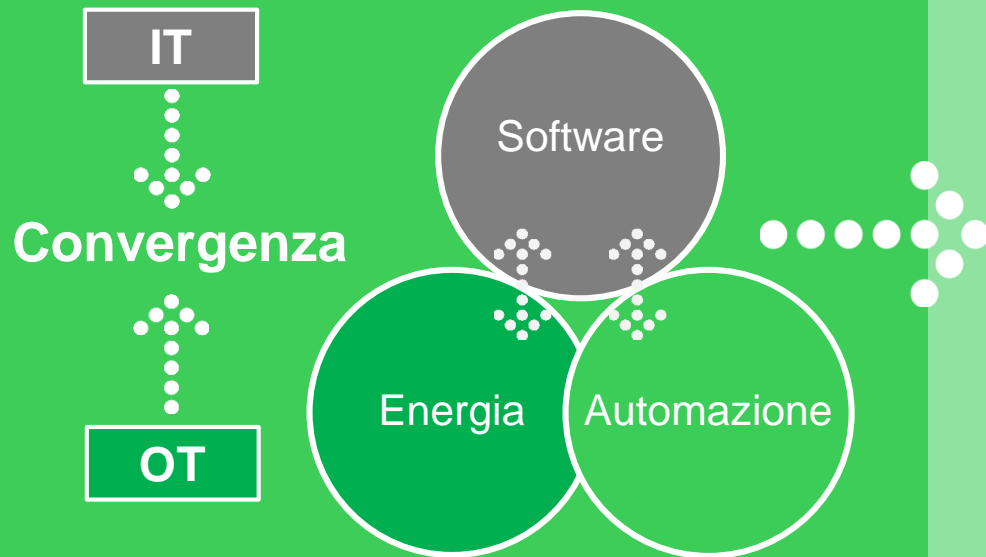

Life Is On

Schneider
Electric

Schneider Electric per l'Agenda Digitale

Davide Zardo, Vice Presidente Schneider Electric Italia

Schneider Electric è lo specialista globale nella **Gestione dell'Energia e dell'Automazione...**

...per 4 **mercati** che coprono il 70% del consumo mondiale di **energia**

% calcolate sull'utilizzo finale di energia.
Fonte: IEA Explore 2015

Le aree di collaborazione sul tema dell'infrastruttura fisica informatica