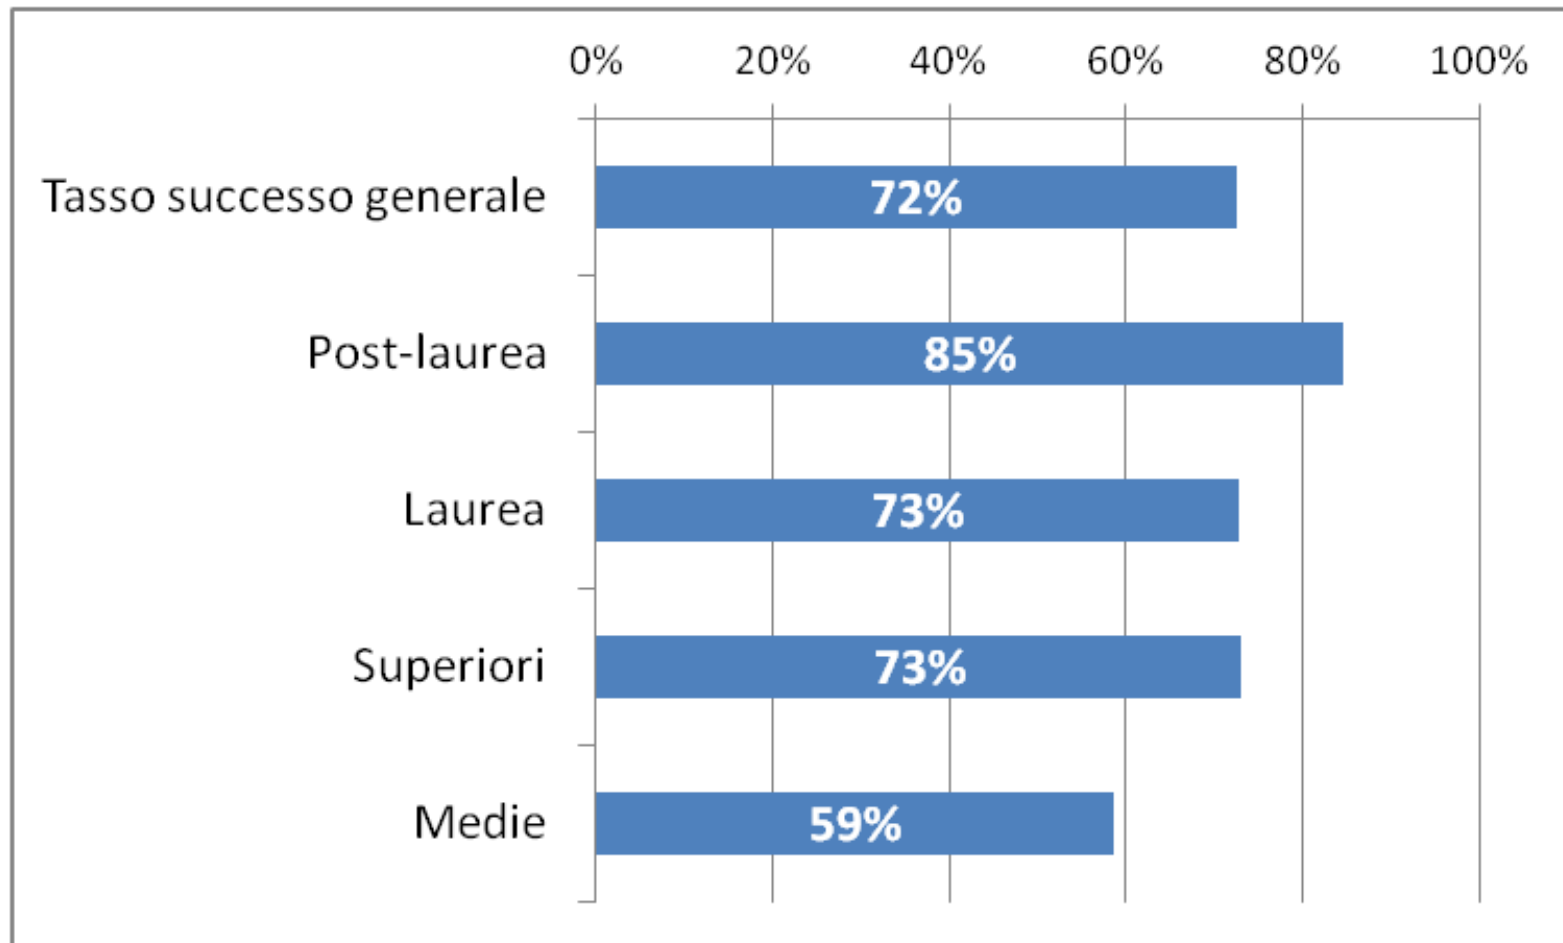

Tipologie di task

23 task complessivi

I task

Amministrazione	Descrizione task
Dipartimento Funzione Pubblica	Circolare sugli istituti sindacali / Segnalazioni malfunzionamenti / Contatti URP
Dipartimento Affari Regionali	Leggi regionali esaminate / Componenti Comitato / Settimana Europea dello Sport
Dipartimento Politiche Europee	Direttive europee recepite / Beneficiari fondi UE nel Lazio / Modulo denuncia Solvit
Min. del Lavoro	Jobs Act / Modello ISEE / Newsletter cliclavoro
Min. dell'Interno	Ingresso cittadini extra UE in Italia / Verifica auto sospetta / Richiesta cittadinanza
INPS	Richiesta PIN/ Contributi ENPALS / Contributi lavoratori domestici / Estratto conto contributi
ISTAT	Indice rivalutazione monetaria / PIL / Tasso di disoccupazione / Censimento sulla popolazione

Preferenze mobile/desktop

Criticità individuate

Individuate complessivamente 80 criticità

Risultati per esperienza internet/sito

Risultati per titolo di studio

Risultati per età

Risultati per tipologia utente