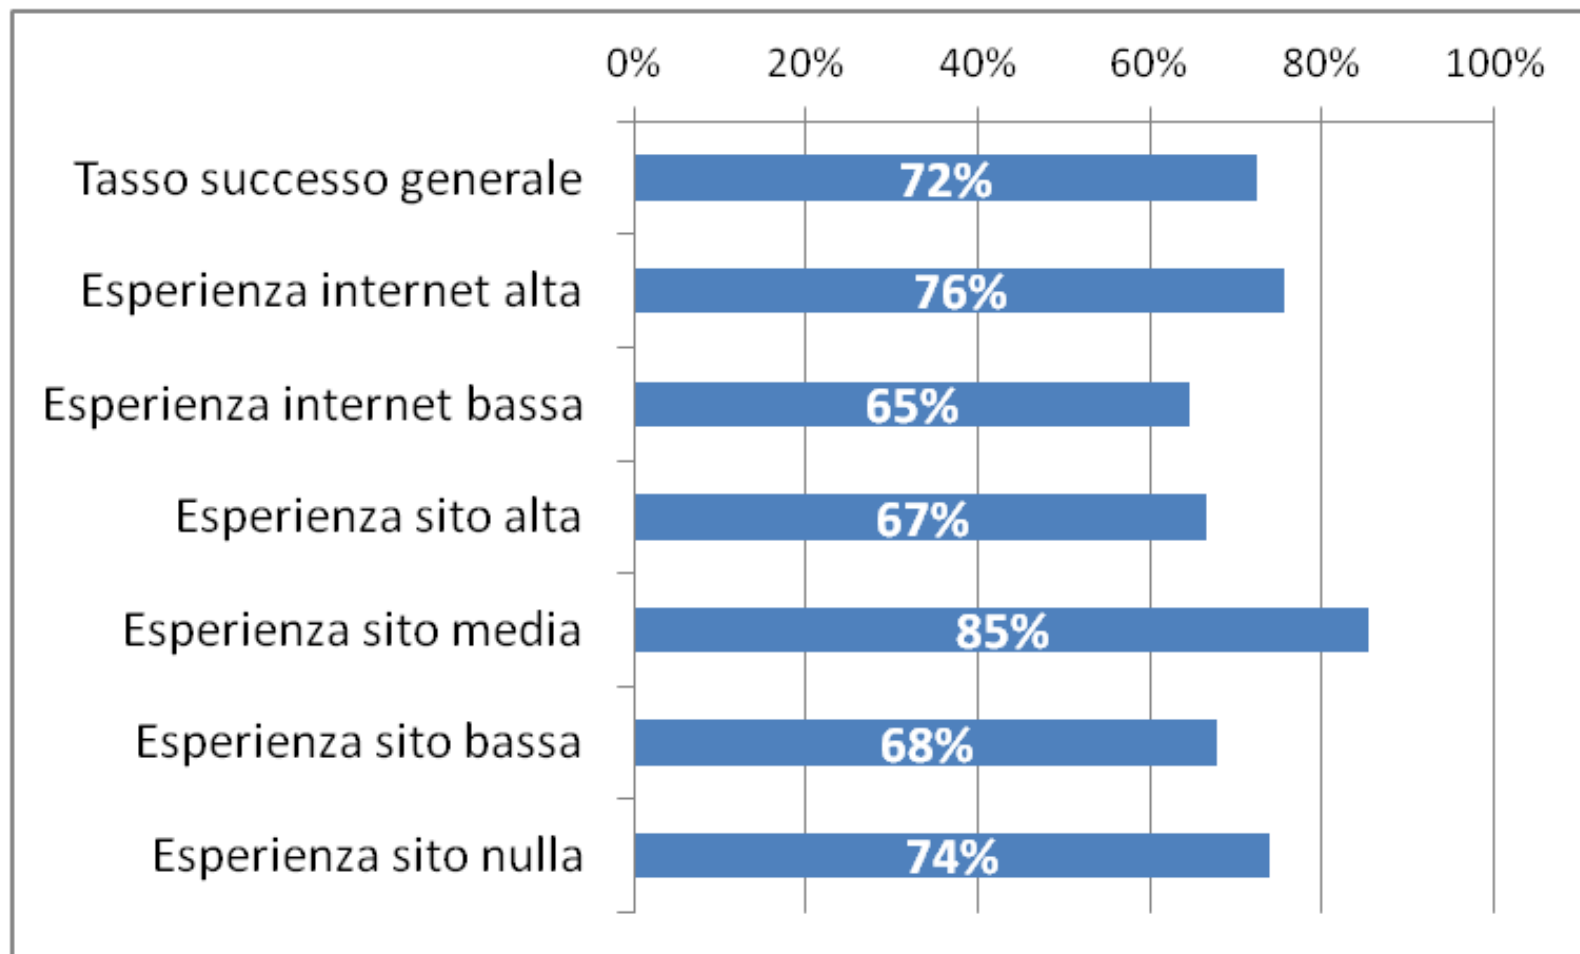

Tipologie di task

23 task complessivi

I task

Amministrazione	Descrizione task
Dipartimento Funzione Pubblica	Circolare sugli istituti sindacali / Segnalazioni malfunzionamenti / Contatti URP
Dipartimento Affari Regionali	Leggi regionali esaminate / Componenti Comitato / Settimana Europea dello Sport
Dipartimento Politiche Europee	Direttive europee recepite / Beneficiari fondi UE nel Lazio / Modulo denuncia Solvit
Min. del Lavoro	Jobs Act / Modello ISEE / Newsletter cliclavoro
Min. dell'Interno	Ingresso cittadini extra UE in Italia / Verifica auto sospetta / Richiesta cittadinanza
INPS	Richiesta PIN/ Contributi ENPALS / Contributi lavoratori domestici / Estratto conto contributi
ISTAT	Indice rivalutazione monetaria / PIL / Tasso di disoccupazione / Censimento sulla popolazione

Preferenze mobile/desktop

Criticità individuate

Individuate complessivamente 80 criticità

Risultati per esperienza internet/sito

Risultati per titolo di studio

Risultati per età

Risultati per tipologia utente