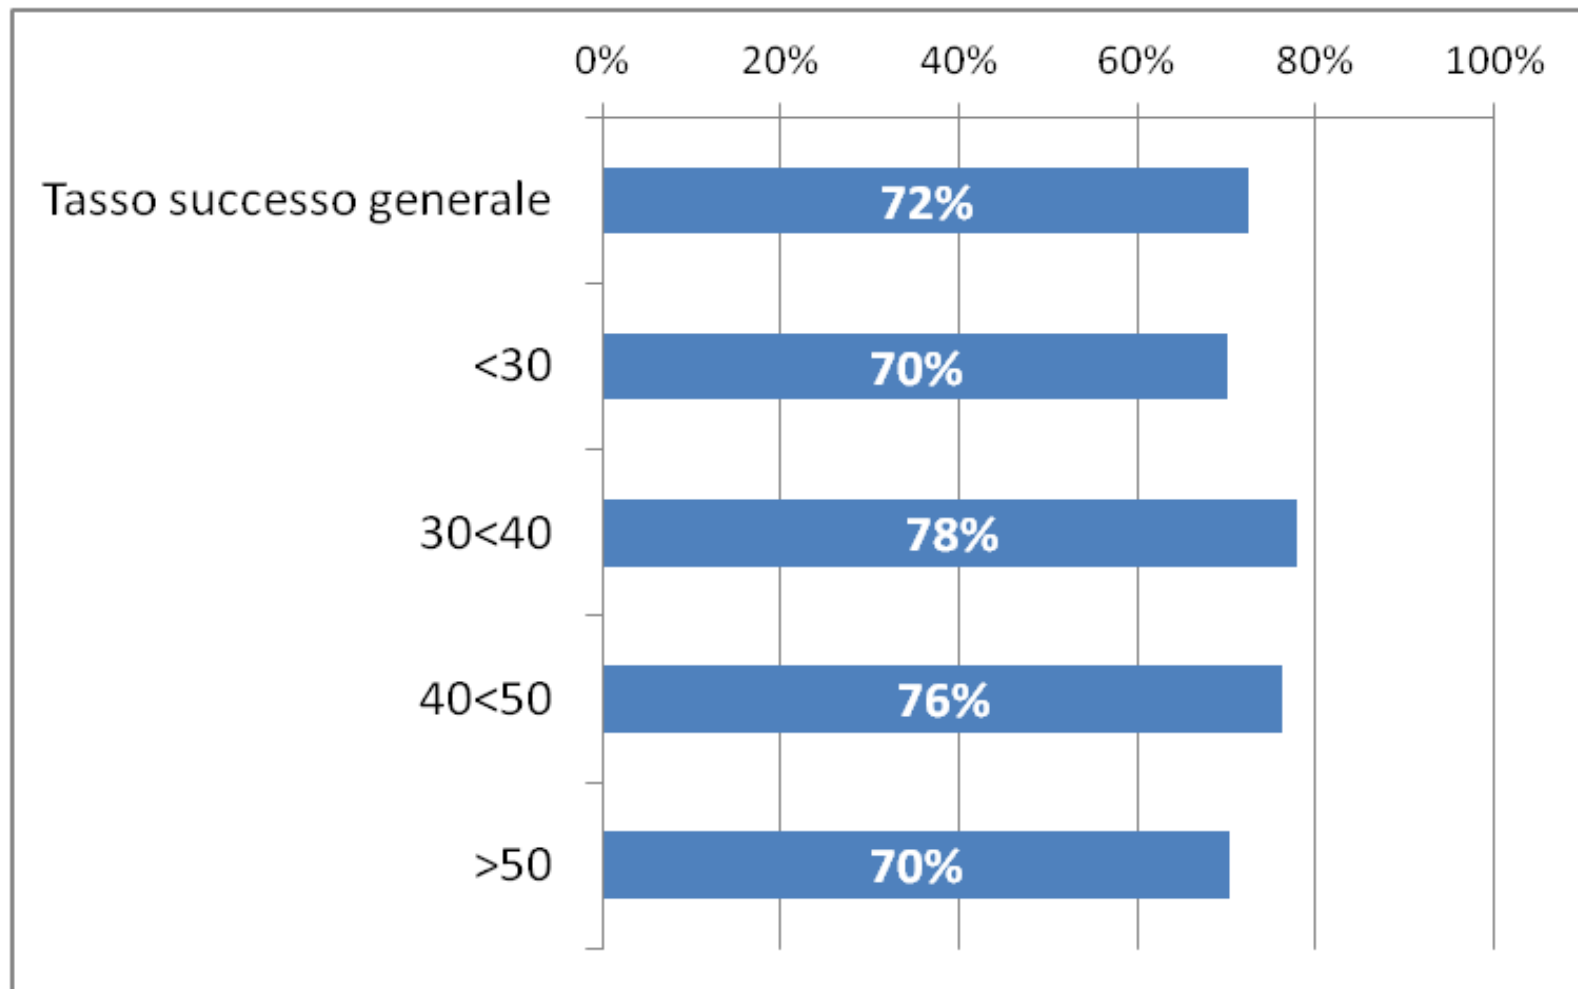

Tipologie di task

23 task complessivi

I task

Amministrazione	Descrizione task
Dipartimento Funzione Pubblica	Circolare sugli istituti sindacali / Segnalazioni malfunzionamenti / Contatti URP
Dipartimento Affari Regionali	Leggi regionali esaminate / Componenti Comitato / Settimana Europea dello Sport
Dipartimento Politiche Europee	Direttive europee recepite / Beneficiari fondi UE nel Lazio / Modulo denuncia Solvit
Min. del Lavoro	Jobs Act / Modello ISEE / Newsletter cliclavoro
Min. dell'Interno	Ingresso cittadini extra UE in Italia / Verifica auto sospetta / Richiesta cittadinanza
INPS	Richiesta PIN/ Contributi ENPALS / Contributi lavoratori domestici / Estratto conto contributi
ISTAT	Indice rivalutazione monetaria / PIL / Tasso di disoccupazione / Censimento sulla popolazione

Preferenze mobile/desktop

Criticità individuate

Individuate complessivamente 80 criticità

Risultati per esperienza internet/sito

Risultati per titolo di studio

Risultati per età

Risultati per tipologia utente