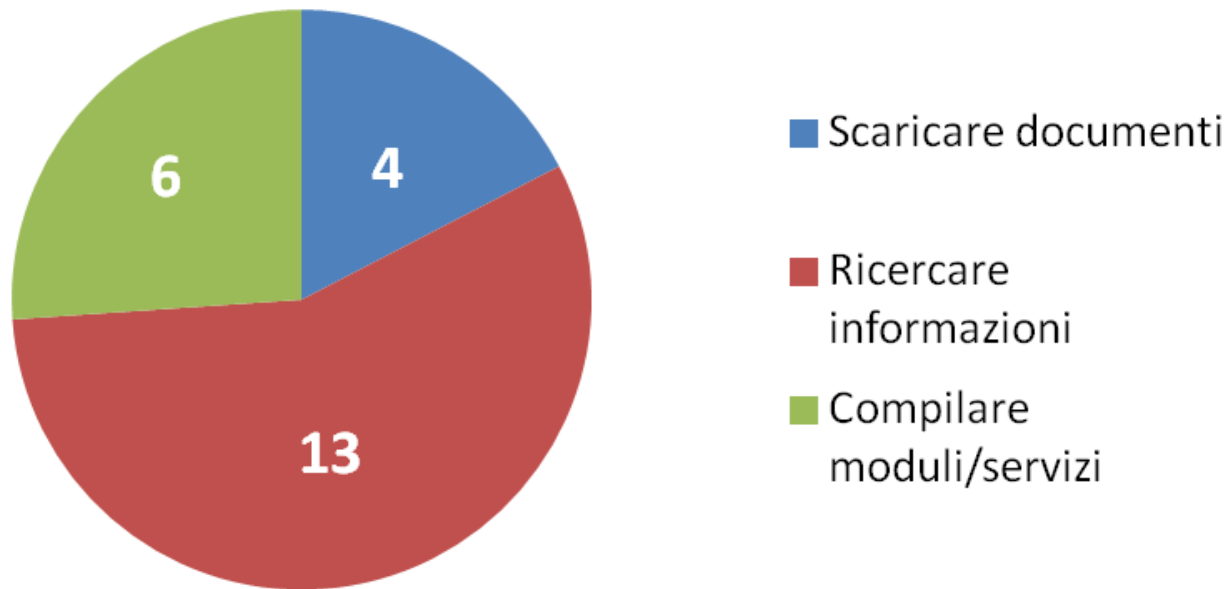

Tipologie di task

23 task complessivi