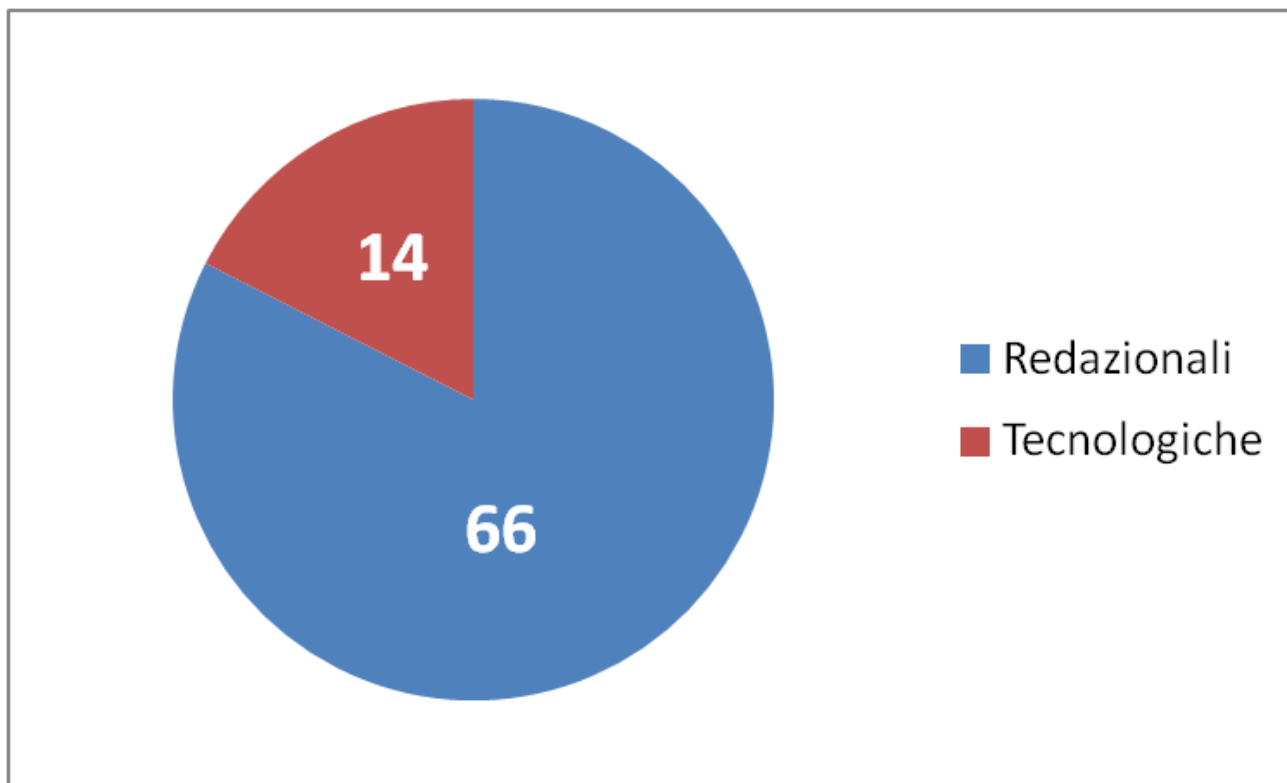

Tipologie di task

23 task complessivi

I task

Amministrazione	Descrizione task
Dipartimento Funzione Pubblica	Circolare sugli istituti sindacali / Segnalazioni malfunzionamenti / Contatti URP
Dipartimento Affari Regionali	Leggi regionali esaminate / Componenti Comitato / Settimana Europea dello Sport
Dipartimento Politiche Europee	Direttive europee recepite / Beneficiari fondi UE nel Lazio / Modulo denuncia Solvit
Min. del Lavoro	Jobs Act / Modello ISEE / Newsletter cliclavoro
Min. dell'Interno	Ingresso cittadini extra UE in Italia / Verifica auto sospetta / Richiesta cittadinanza
INPS	Richiesta PIN/ Contributi ENPALS / Contributi lavoratori domestici / Estratto conto contributi
ISTAT	Indice rivalutazione monetaria / PIL / Tasso di disoccupazione / Censimento sulla popolazione

Preferenze mobile/desktop

Criticità individuate

Individuate complessivamente 80 criticità

Risultati per esperienza internet/sito

Risultati per titolo di studio

Risultati per età

Risultati per tipologia utente