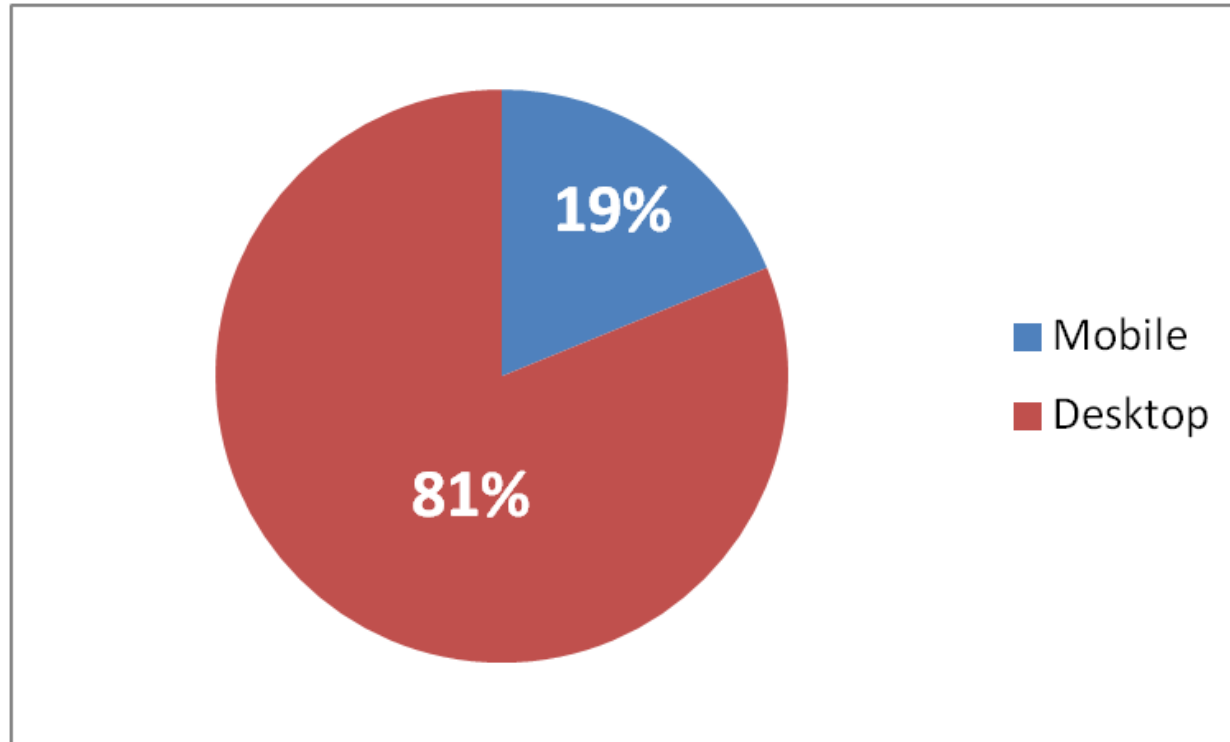

Tipologie di task

23 task complessivi

I task

Amministrazione	Descrizione task
Dipartimento Funzione Pubblica	Circolare sugli istituti sindacali / Segnalazioni malfunzionamenti / Contatti URP
Dipartimento Affari Regionali	Leggi regionali esaminate / Componenti Comitato / Settimana Europea dello Sport
Dipartimento Politiche Europee	Direttive europee recepite / Beneficiari fondi UE nel Lazio / Modulo denuncia Solvit
Min. del Lavoro	Jobs Act / Modello ISEE / Newsletter cliclavoro
Min. dell'Interno	Ingresso cittadini extra UE in Italia / Verifica auto sospetta / Richiesta cittadinanza
INPS	Richiesta PIN/ Contributi ENPALS / Contributi lavoratori domestici / Estratto conto contributi
ISTAT	Indice rivalutazione monetaria / PIL / Tasso di disoccupazione / Censimento sulla popolazione

Preferenze mobile/desktop

Criticità individuate

Individuate complessivamente 80 criticità

Risultati per esperienza internet/sito

Risultati per titolo di studio

Risultati per età

Risultati per tipologia utente